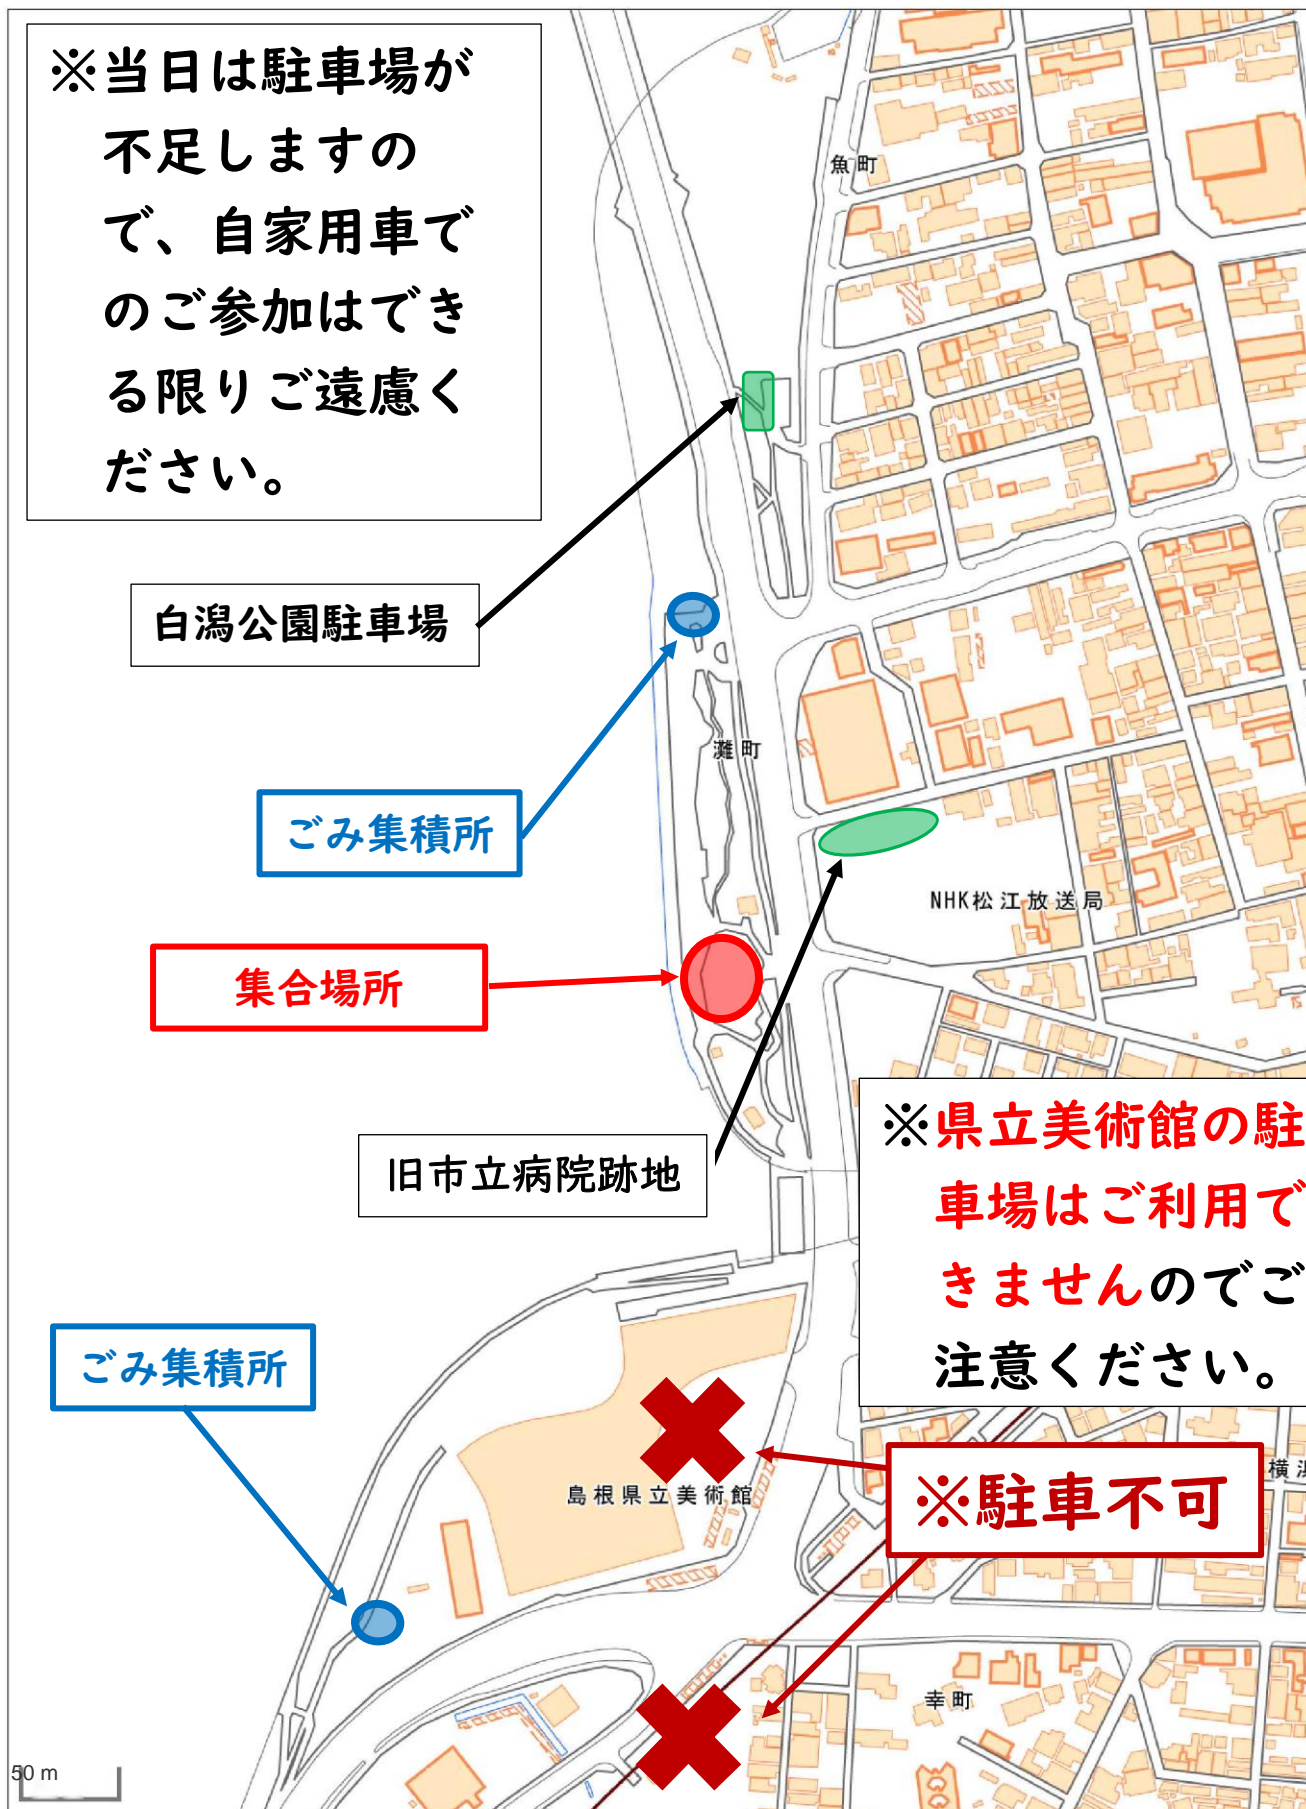

地理院地図

GSI Maps

※これらの地図は、いずれも国土地理院ウェブサイト (<https://maps.gsi.go.jp>) の地図データをもとに当課で作成したものです。

※これらの地図は、いずれも国土地理院ウェブサイト (<https://maps.gsi.go.jp>) の地図データをもとに当課で作成したものです。

※当日は駐車場が不足します
ので、自家用車でのご参加は
できる限りご遠慮ください。

とるば駐車場

松江警察署

袖師町

栄町

袖師ヶ浦

30 m

松江駅前郵便局

2024/04/18 15:10