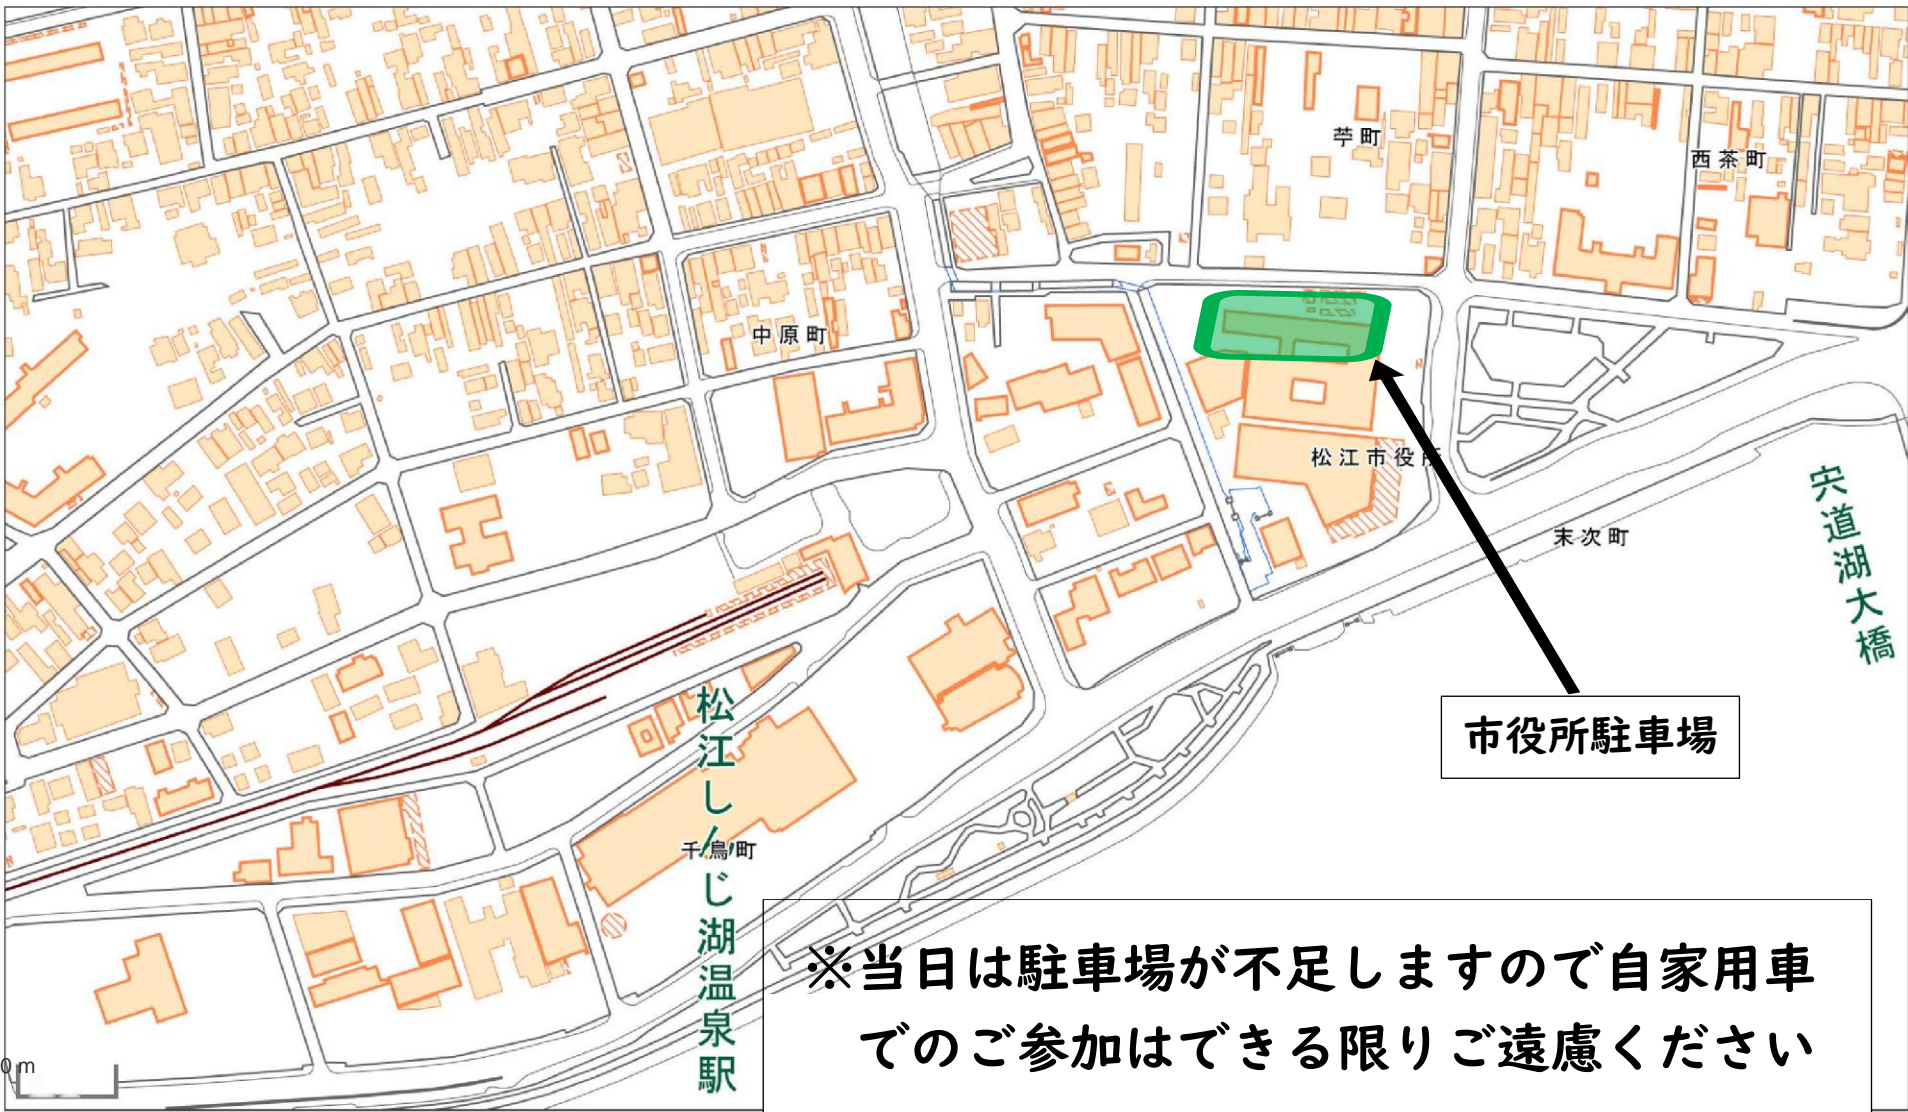

地理院地図

GSI Maps

※これらの地図は、いずれも国土地理院ウェブサイト (<https://maps.gsi.go.jp>) の地図データをもとに当課で作成したものです。

※これらの地図は、いずれも国土地理院ウェブサイト (<https://maps.gsi.go.jp>) の地図データをもとに当課で作成したものです。

※当日は駐車場が不足します
ので、自家用車でのご参加は
できる限りご遠慮ください。

とるば駐車場

松江警察署

袖師町

栄町

袖師ヶ浦

30 m

松江駅前郵便局

2024/04/18 15:10